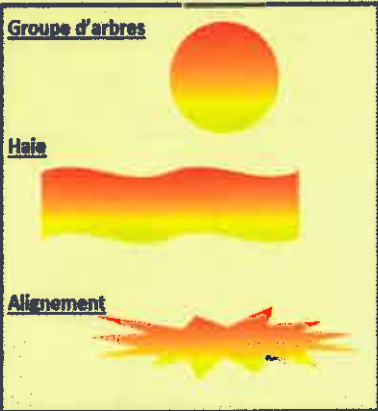

Repérage des espaces à végétaliser