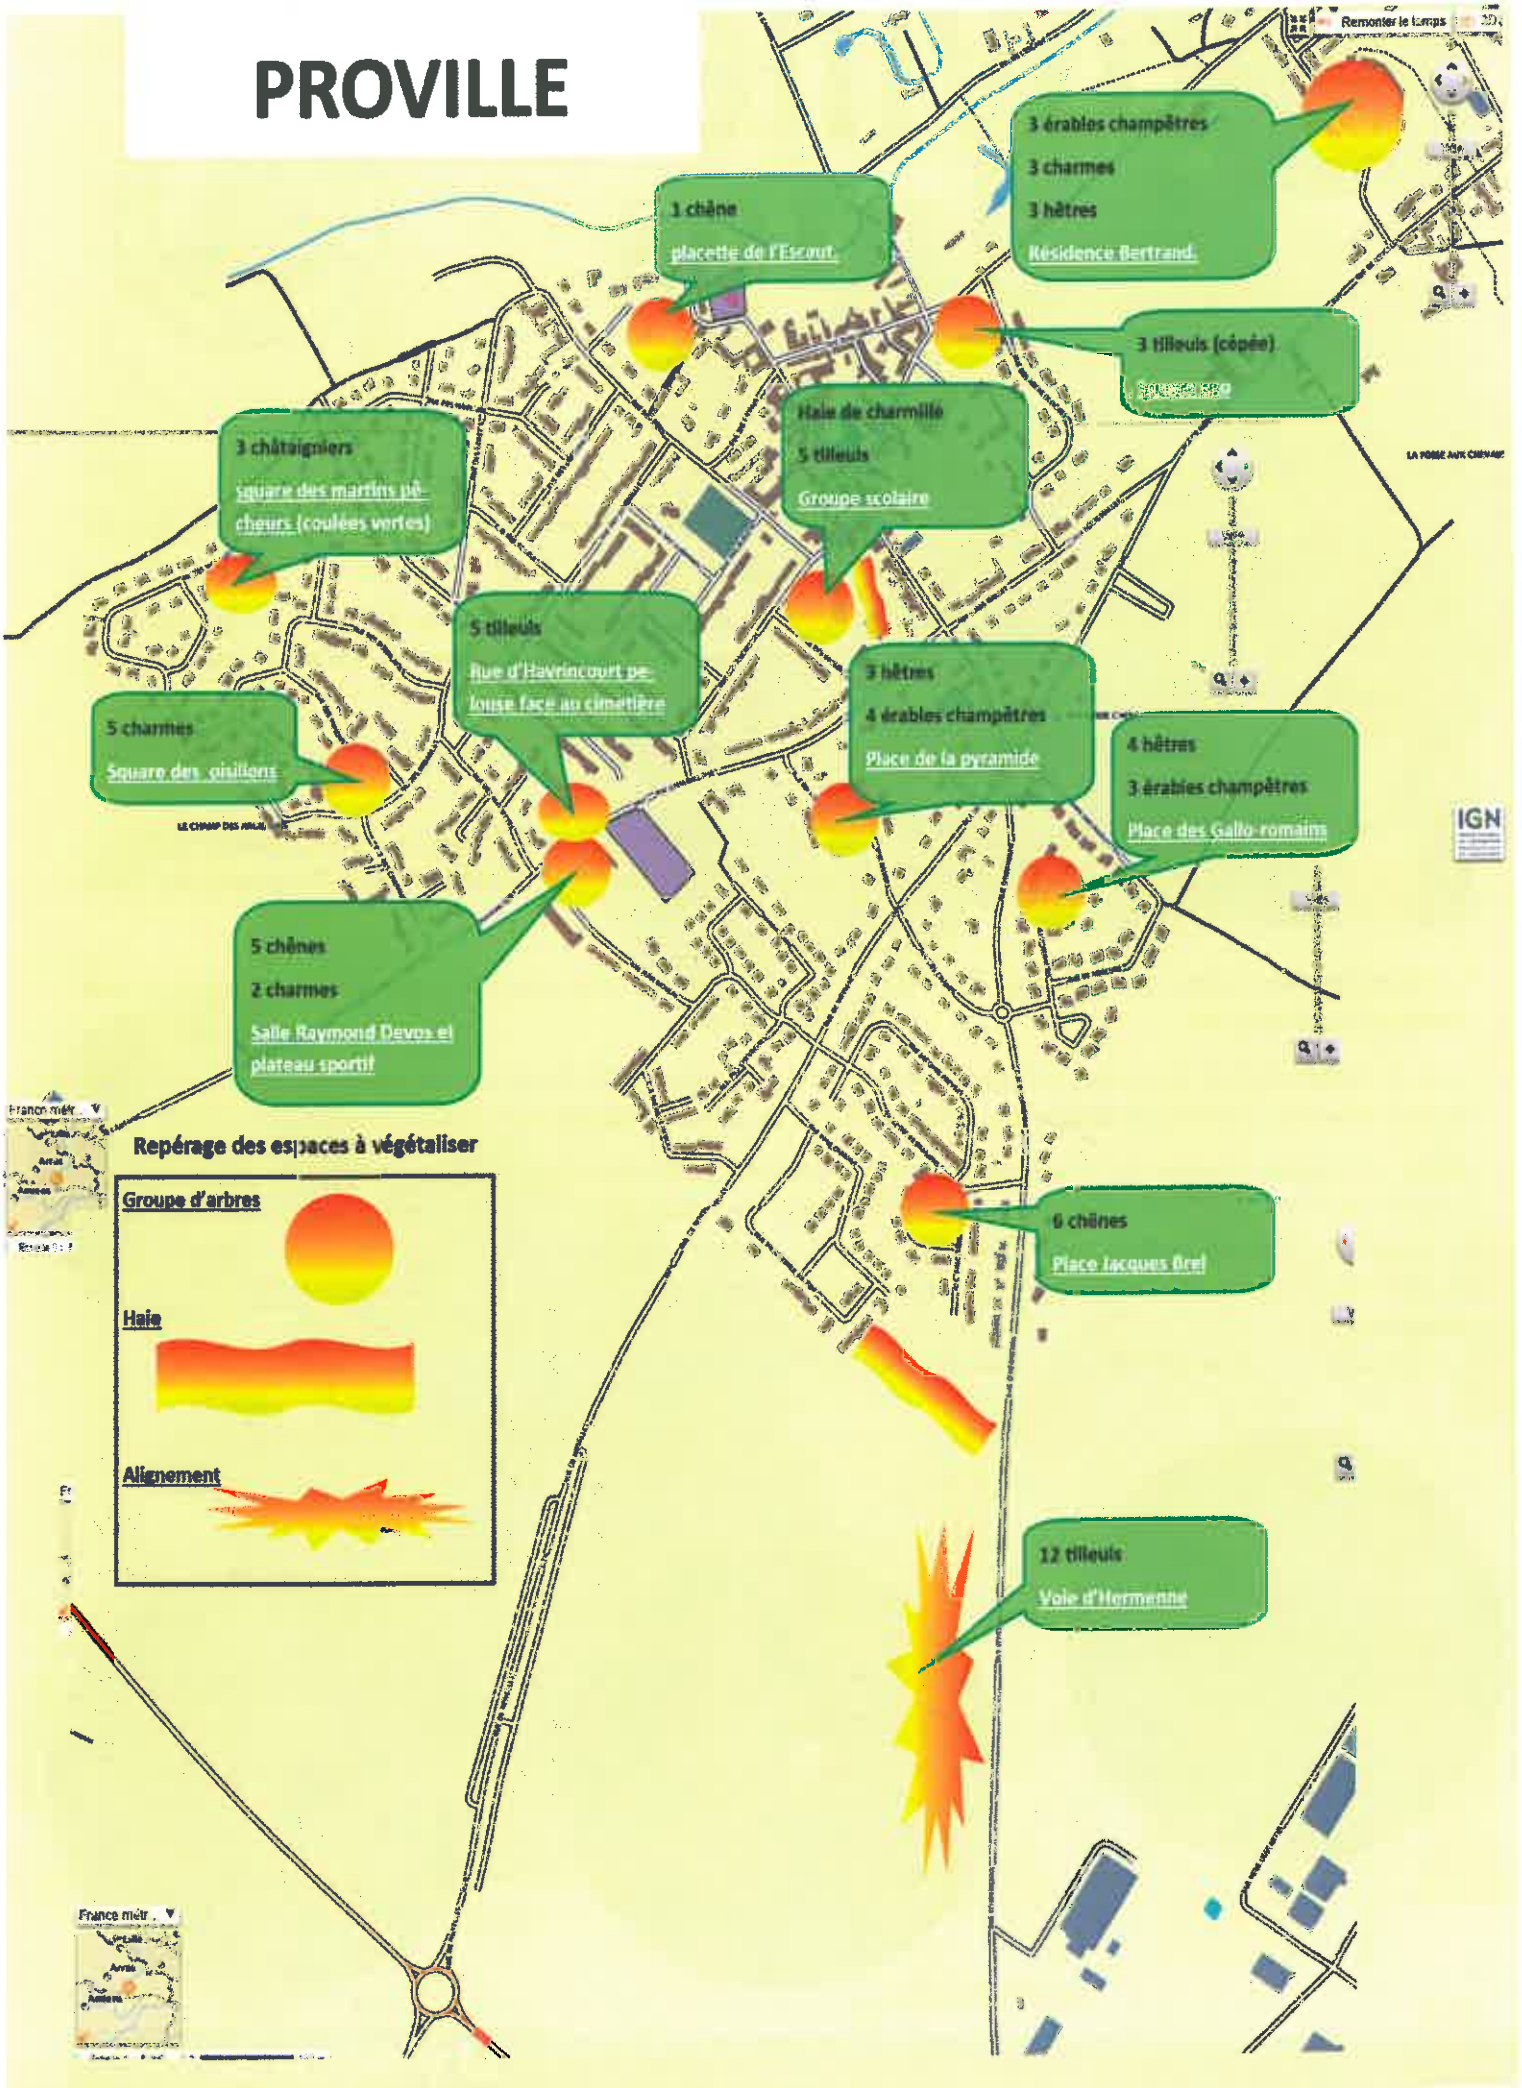

PROVILLE

Repérage des espaces à végétaliser